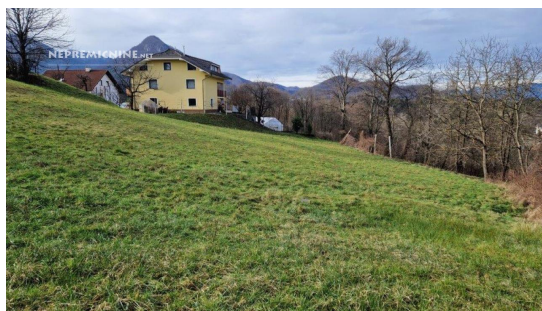

Transakcija:

Prodaja

Tip:

Posest - Zazidljiva

Velikost:

2.435,00m²

Lokacija:

ZABUKOVICA, Savinjska

Šifra:

Ni podatka

Država:

Slovenija

Energetski razred:

Ni podatka

2.435 m², zazidljiva, Prodamo stavbo zemljišče v izmeri 2435 m², prodamo. Cena: 40,00 EUR/m²

V naselju Zabukovica prodamo večje stavbno zemljišče z rahlim naklonom. Možen je še dokup kmetijskega zemljišča, ki meji na parcelo. Parcela leži v zgornjem delu naselja Zabukovica. Dostop do vrha parcele je po asfaltni cesti, dovoz na parcelo je potrebno utrditi.