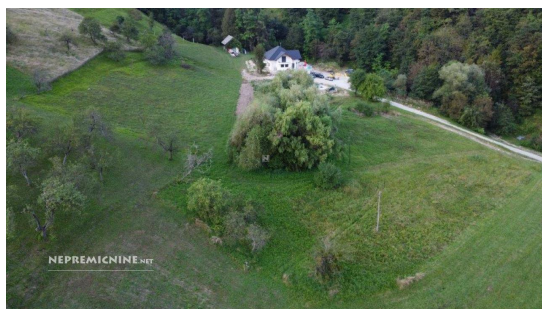

Transakcija:

Prodaja

Tip:

Posest - Kmetijsko zemljišče

Velikost:

7.593,00m²

Lokacija:

STRMCA, Savinjska

Šifra:

Ni podatka

Država:

Slovenija

Energetski razred:

Ni podatka

7.593 m², kmetijsko zemljišče, V naselju Strmca pri Laškem, prodamo kmetijsko zemljišče, prodamo. Cena: 16.500,00 EUR

V naselju Strmca, samo 4 km iz Laškega, prodajamo kmetijsko zemljišče v izmeri 7593 m². Večji del (spodnji dela na sliki) ima rahel naklon in ga je možno obdelovati z vsakim traktorjem, zgornji dela pa je malo večji naklon vendar možno strojno obdelovanje.

Lastnik ima dovoljenje za postavitve kmetijskega objekta (kozolec), na mestu kjer je že bila stavba.

Pot do zemljišča je urejena. Možna je tudi ureditev priključa za vodo.

Kupec nosi strošek davka na promet nepremičnin v višini 2%.