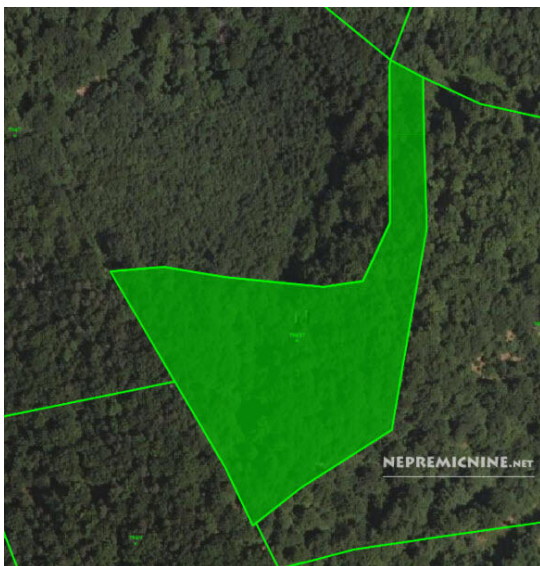

Transakcija:

**Prodaja**

Tip:

**Posest - Kmetija**

Velikost:

**38.443,00m<sup>2</sup>**

Lokacija:

**ZAVRH NAD DOBRNO, Savinjska**

Šifra:

**Ni podatka**

Država:

**Slovenija**

Energetski razred:

**Ni podatka**

38.443 m<sup>2</sup>, kmetija, V naselju Zavrh nad Dobrno prodamo kmetijo velikosti 3,8 hektarov, prodamo. Cena: 123.000,00 EUR

Prodamo kmetijo na kateri stoji starejša hiša, večje gospodarsko poslopje in garaža ter na eni parceli še majhen pomožni objekt. Hiša je potrebna temeljite obnove. Kmetija se nahaja samo 1,5 km iz centra Dobrne, do nje pa vodi asfaltirana cesta. Vsa infrastruktura je na kmetiji.