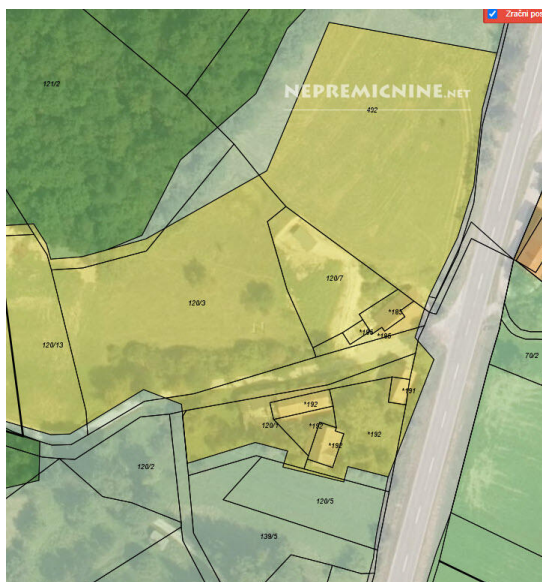

Transakcija:

**Prodaja**

Tip:

**Posest - Zazidljiva**

Velikost:

**9.000,00m<sup>2</sup>**

Lokacija:

**LOČICA PRI VRANSKEM, Savinjska**

Šifra:

**Ni podatka**

Država:

**Slovenija**

Energetski razred:

**Ni podatka**

---

9.000 m<sup>2</sup>, zazidljiva, stavbno zemljišče, za investitorje. v neposredni bližini vranskega prodamo večje stavbno zemljišče, prodamo. Cena: 106.000,00 EUR

---

1,5 km iz Vranskega, ob Glavni cesti proti Ljubljani in v neposredni bližini avtoceste, prodamo večje stavbno zemljišče, za katerega je potrebno urediti še OPPN.

Vsa potrebna infrastruktura za gradnjo je v bližino. Ostala infrastruktura (šola, vrtec, trgovine, zdravstveni dom, podjetja,...) je na Vranskem.